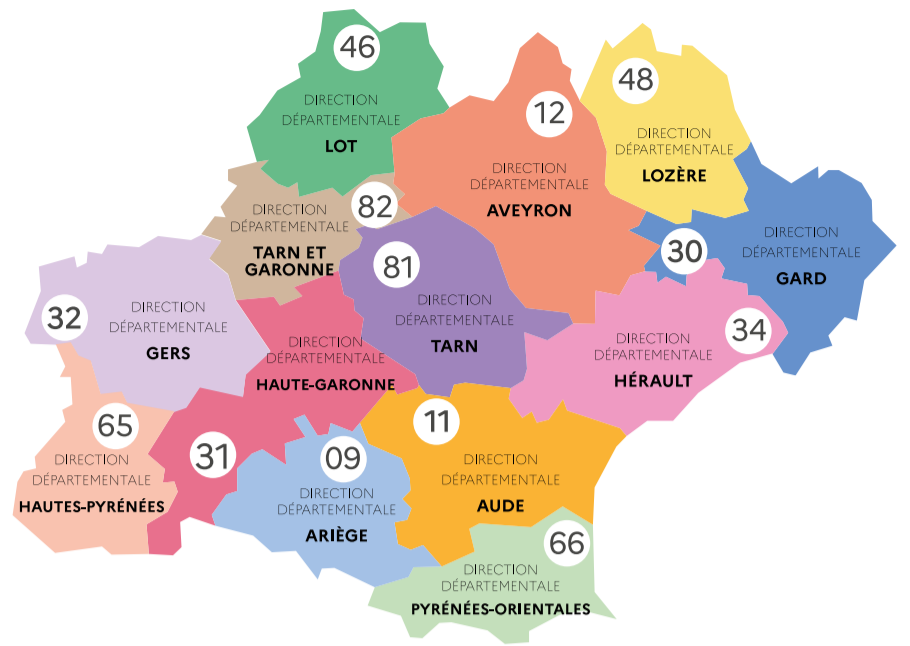

Directeur Départemental
ARIÈGE

09

Michel CAUJOLLE

Directrice Départementale
AUDE

11

Murielle HENRY

DTD

Yves Bertin N'GOMA

Directeur Départemental
AVEYRON

12

Laurent PAUL (par intérim)

Directrice Départementale
GARD

30

Valérie ISSERT

DTD

Cécile ARFEUILLÈRE

DTD

en attente

Directrice Départementale
HAUTE-GARONNE

31

Annick SÉNAT

DTD Toulouse Intra Muros
Jacques SENTENAC

DTD Toulouse Extra Muros
en attente

Directrice Départementale
GERS

32

Hélène POLIART

Directeur Départemental
HÉRAULT

34

Philippe SOURSOU

DTD

Céline CHAUVET

DTD

en attente

Directeur Départemental
LOT

46

Gérald CAPEL

Directeur Départemental
LOZÈRE

48

Gilles GAILLARD

Directrice Départementale
HAUTES-PYRÉNÉES

65

Catherine GUILBAUDEAU

Directrice Départementale
PYRÉNÉES-ORIENTALES

66

Anne DANYCAN

DTD

Daniela DUBOIS PIRAS

Directeur Départemental
TARN

81

Laurent PAUL

DTD

Anne COMBÈS

Directeur Départemental
TARN-ET-GARONNE

82

Olivier JALBERT